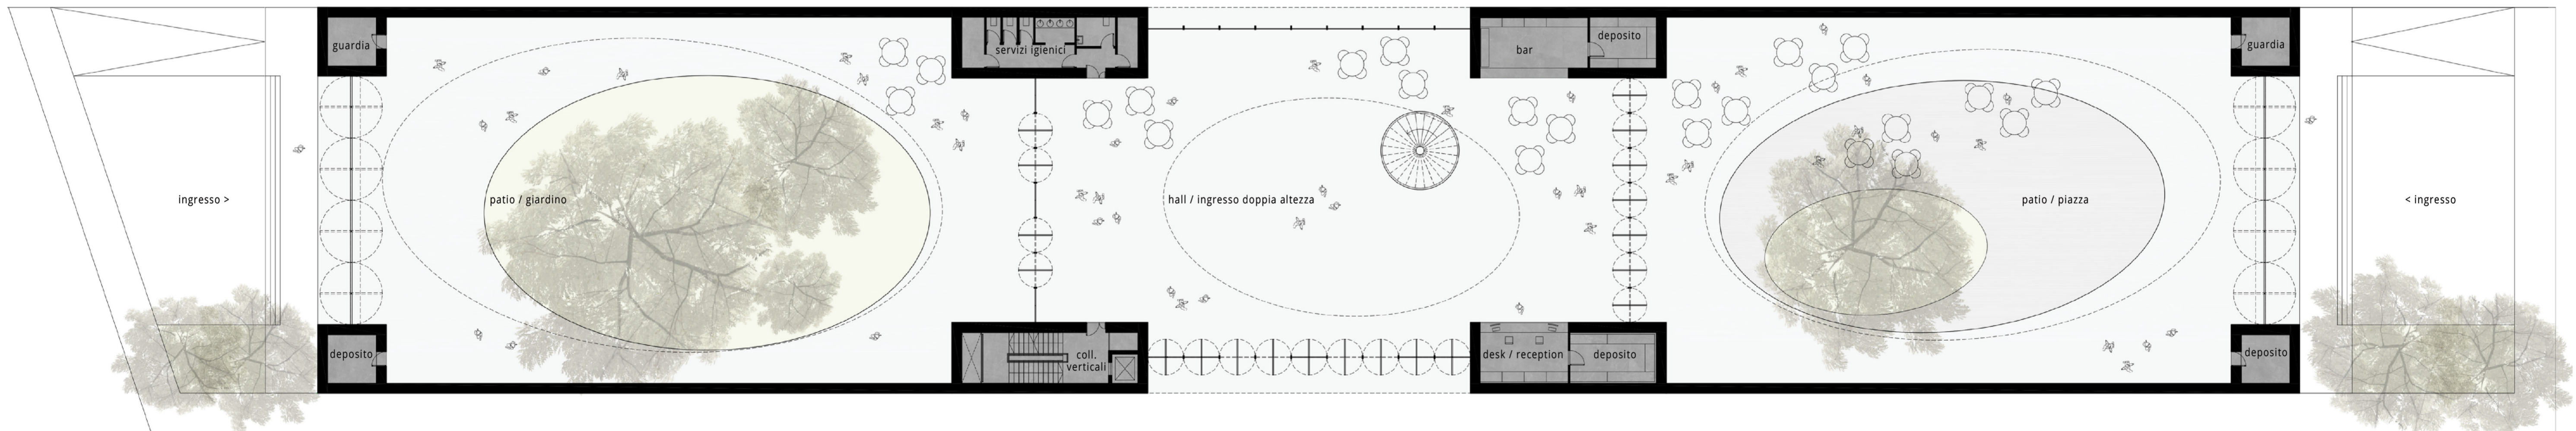

VISTA INTERNA PATIO | GIARDINO

VISTA INTERNA HALL A DOPPIA ALTEZZA

VISTA INTERNA PATIO | PIAZZA

appartamento custone

SCHEMA PERMEABILITA' / INTERCONNESSIONE SPAZI

SCHEMA FUNZIONALE PO

- patio
 - hall ingresso a doppia altezza
 - guardiola
 - bar
 - desk / reception
 - deposito
 - servizi igienici
 - collegamenti verticali
 - casa del custode
- LEGENDA FUNZIONALE PO

PIANTA LIVELLO PO SCALA 1:200

SEZIONE LONGITUDINALE SCALA 1:200