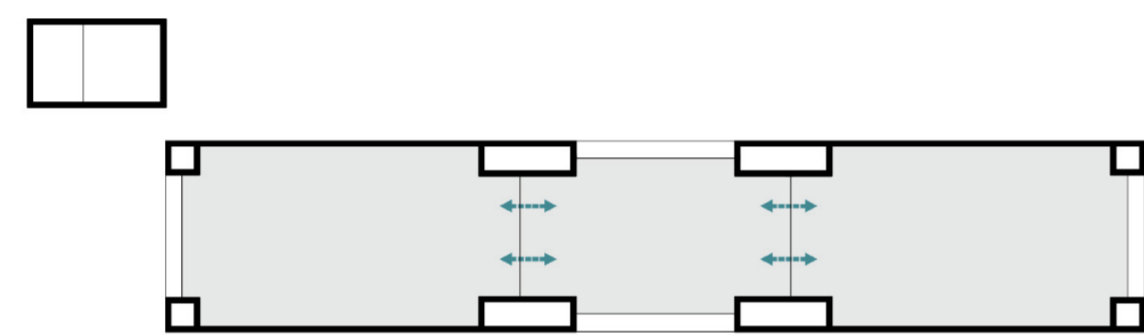

VISTA INTERNA PATIO | GIARDINO

VISTA INTERNA HALL A DOPPIA ALTEZZA

VISTA INTERNA PATIO | PIAZZA

appartamento custone

SCHEMA PERMEABILITA' / INTERCONNESSIONE SPAZI

SCHEMA FUNZIONALE PO

- patio
 - hall ingresso a doppia altezza
 - guardiola
 - bar
 - desk / reception
 - deposito
 - servizi igienici
 - collegamenti verticali
 - casa del custode
- LEGENDA FUNZIONALE PO

PIANTA LIVELLO PO SCALA 1:200

SEZIONE LONGITUDINALE SCALA 1:200