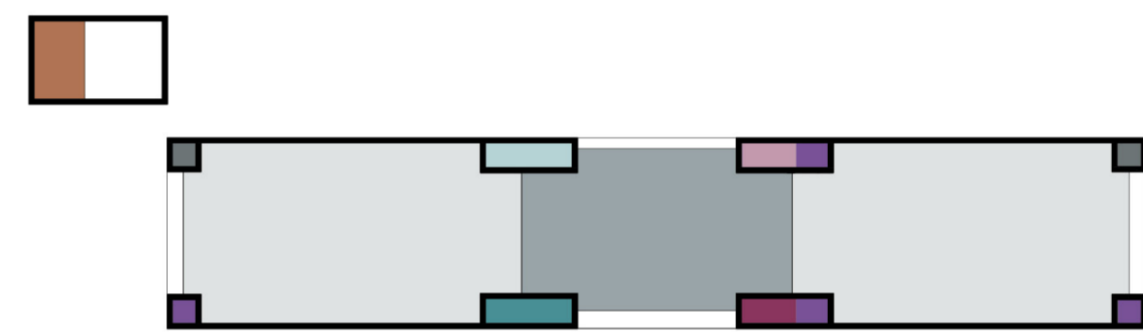

VISTA INTERNA PATIO | GIARDINO

VISTA INTERNA HALL A DOPPIA ALTEZZA

VISTA INTERNA PATIO | PIAZZA

appartamento custone

SCHEMA PERMEABILITA' / INTERCONNESSIONE SPAZI

SCHEMA FUNZIONALE PO

- patio
 - hall ingresso a doppia altezza
 - guardiola
 - bar
 - desk / reception
 - deposito
 - servizi igienici
 - collegamenti verticali
 - casa del custode
- LEGENDA FUNZIONALE PO

PIANTA LIVELLO PO SCALA 1:200

SEZIONE LONGITUDINALE SCALA 1:200