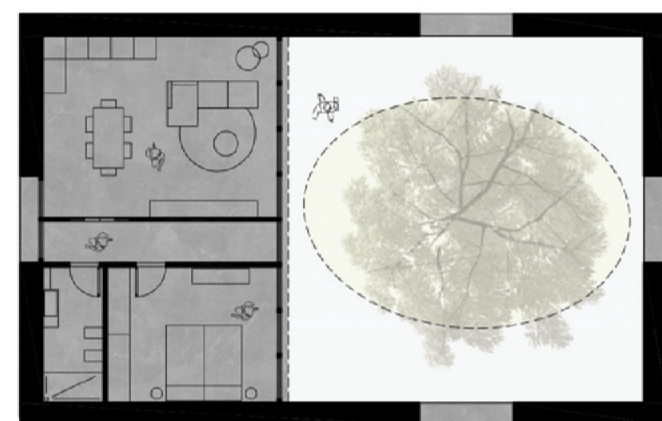

VISTA INTERNA PATIO | GIARDINO

VISTA INTERNA HALL A DOPPIA ALTEZZA

VISTA INTERNA PATIO | PIAZZA

appartamento custone

SCHEMA PERMEABILITA' / INTERCONNESSIONE SPAZI

SCHEMA FUNZIONALE PO

- patio
 - hall ingresso a doppia altezza
 - guardiola
 - bar
 - desk / reception
 - deposito
 - servizi igienici
 - collegamenti verticali
 - casa del custode
- LEGENDA FUNZIONALE PO

PIANTA LIVELLO PO SCALA 1:200

SEZIONE LONGITUDINALE SCALA 1:200