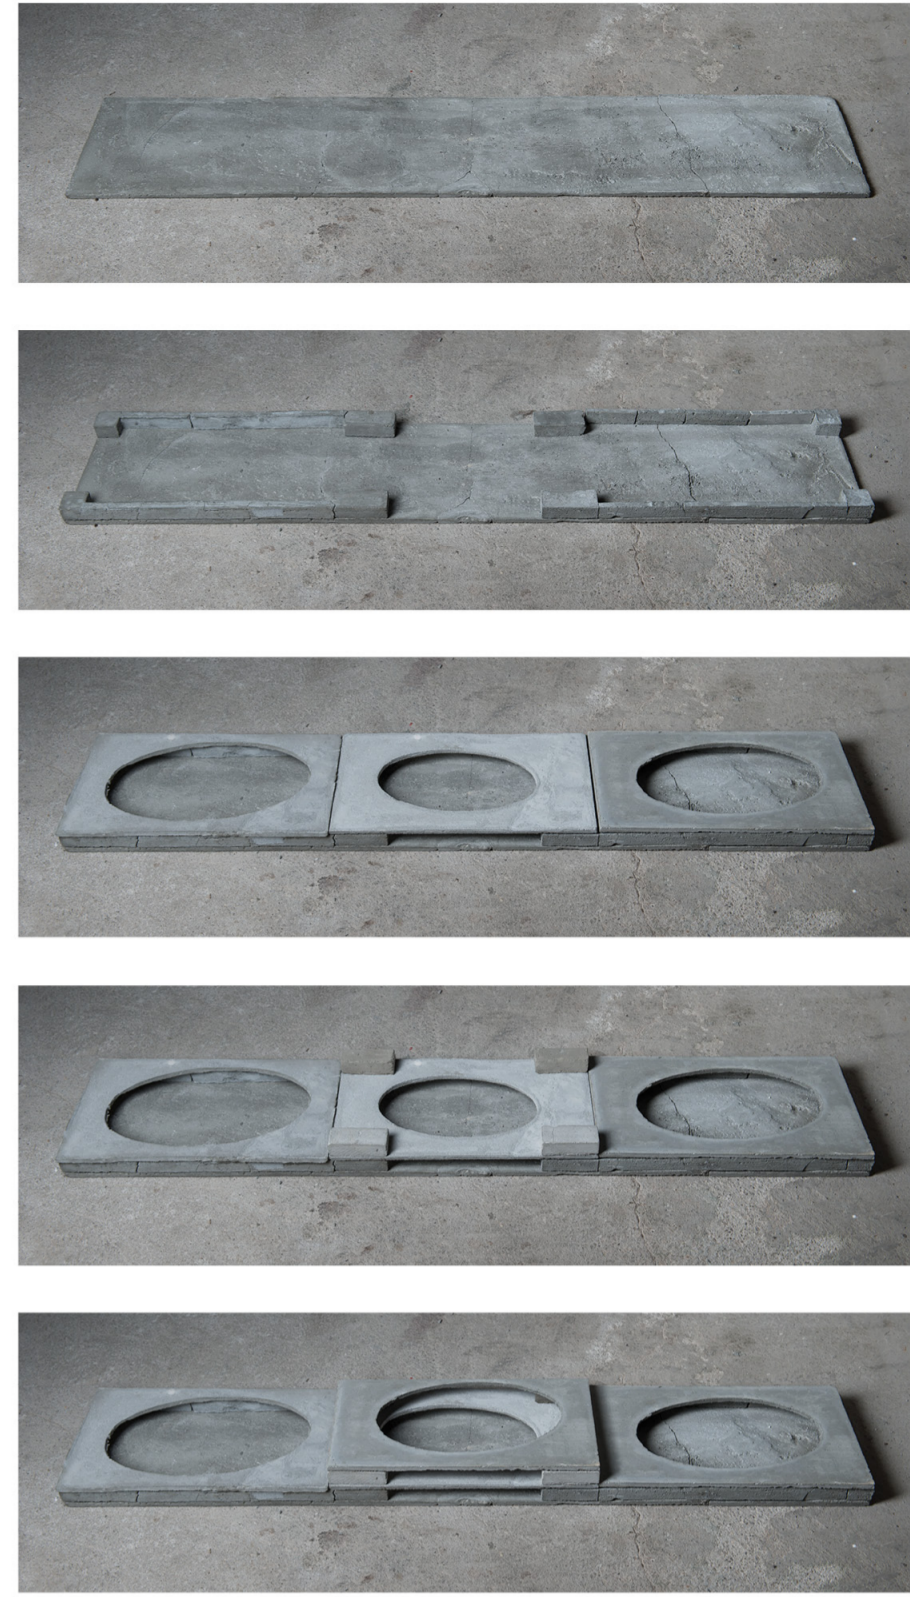

VISTA ESTERNA SERALE FRONTE AUTOSTRADA

SCHEMA PARTIZIONI P1

SCHEMA FUNZIONALE P1

SCHEMA FUNZIONALE P1

PIANTA LIVELLO P1 SCALA 1:200

PROFILO LONGITUDINALE SCALA 1:200

SPACCATO ASSONOMETRICO