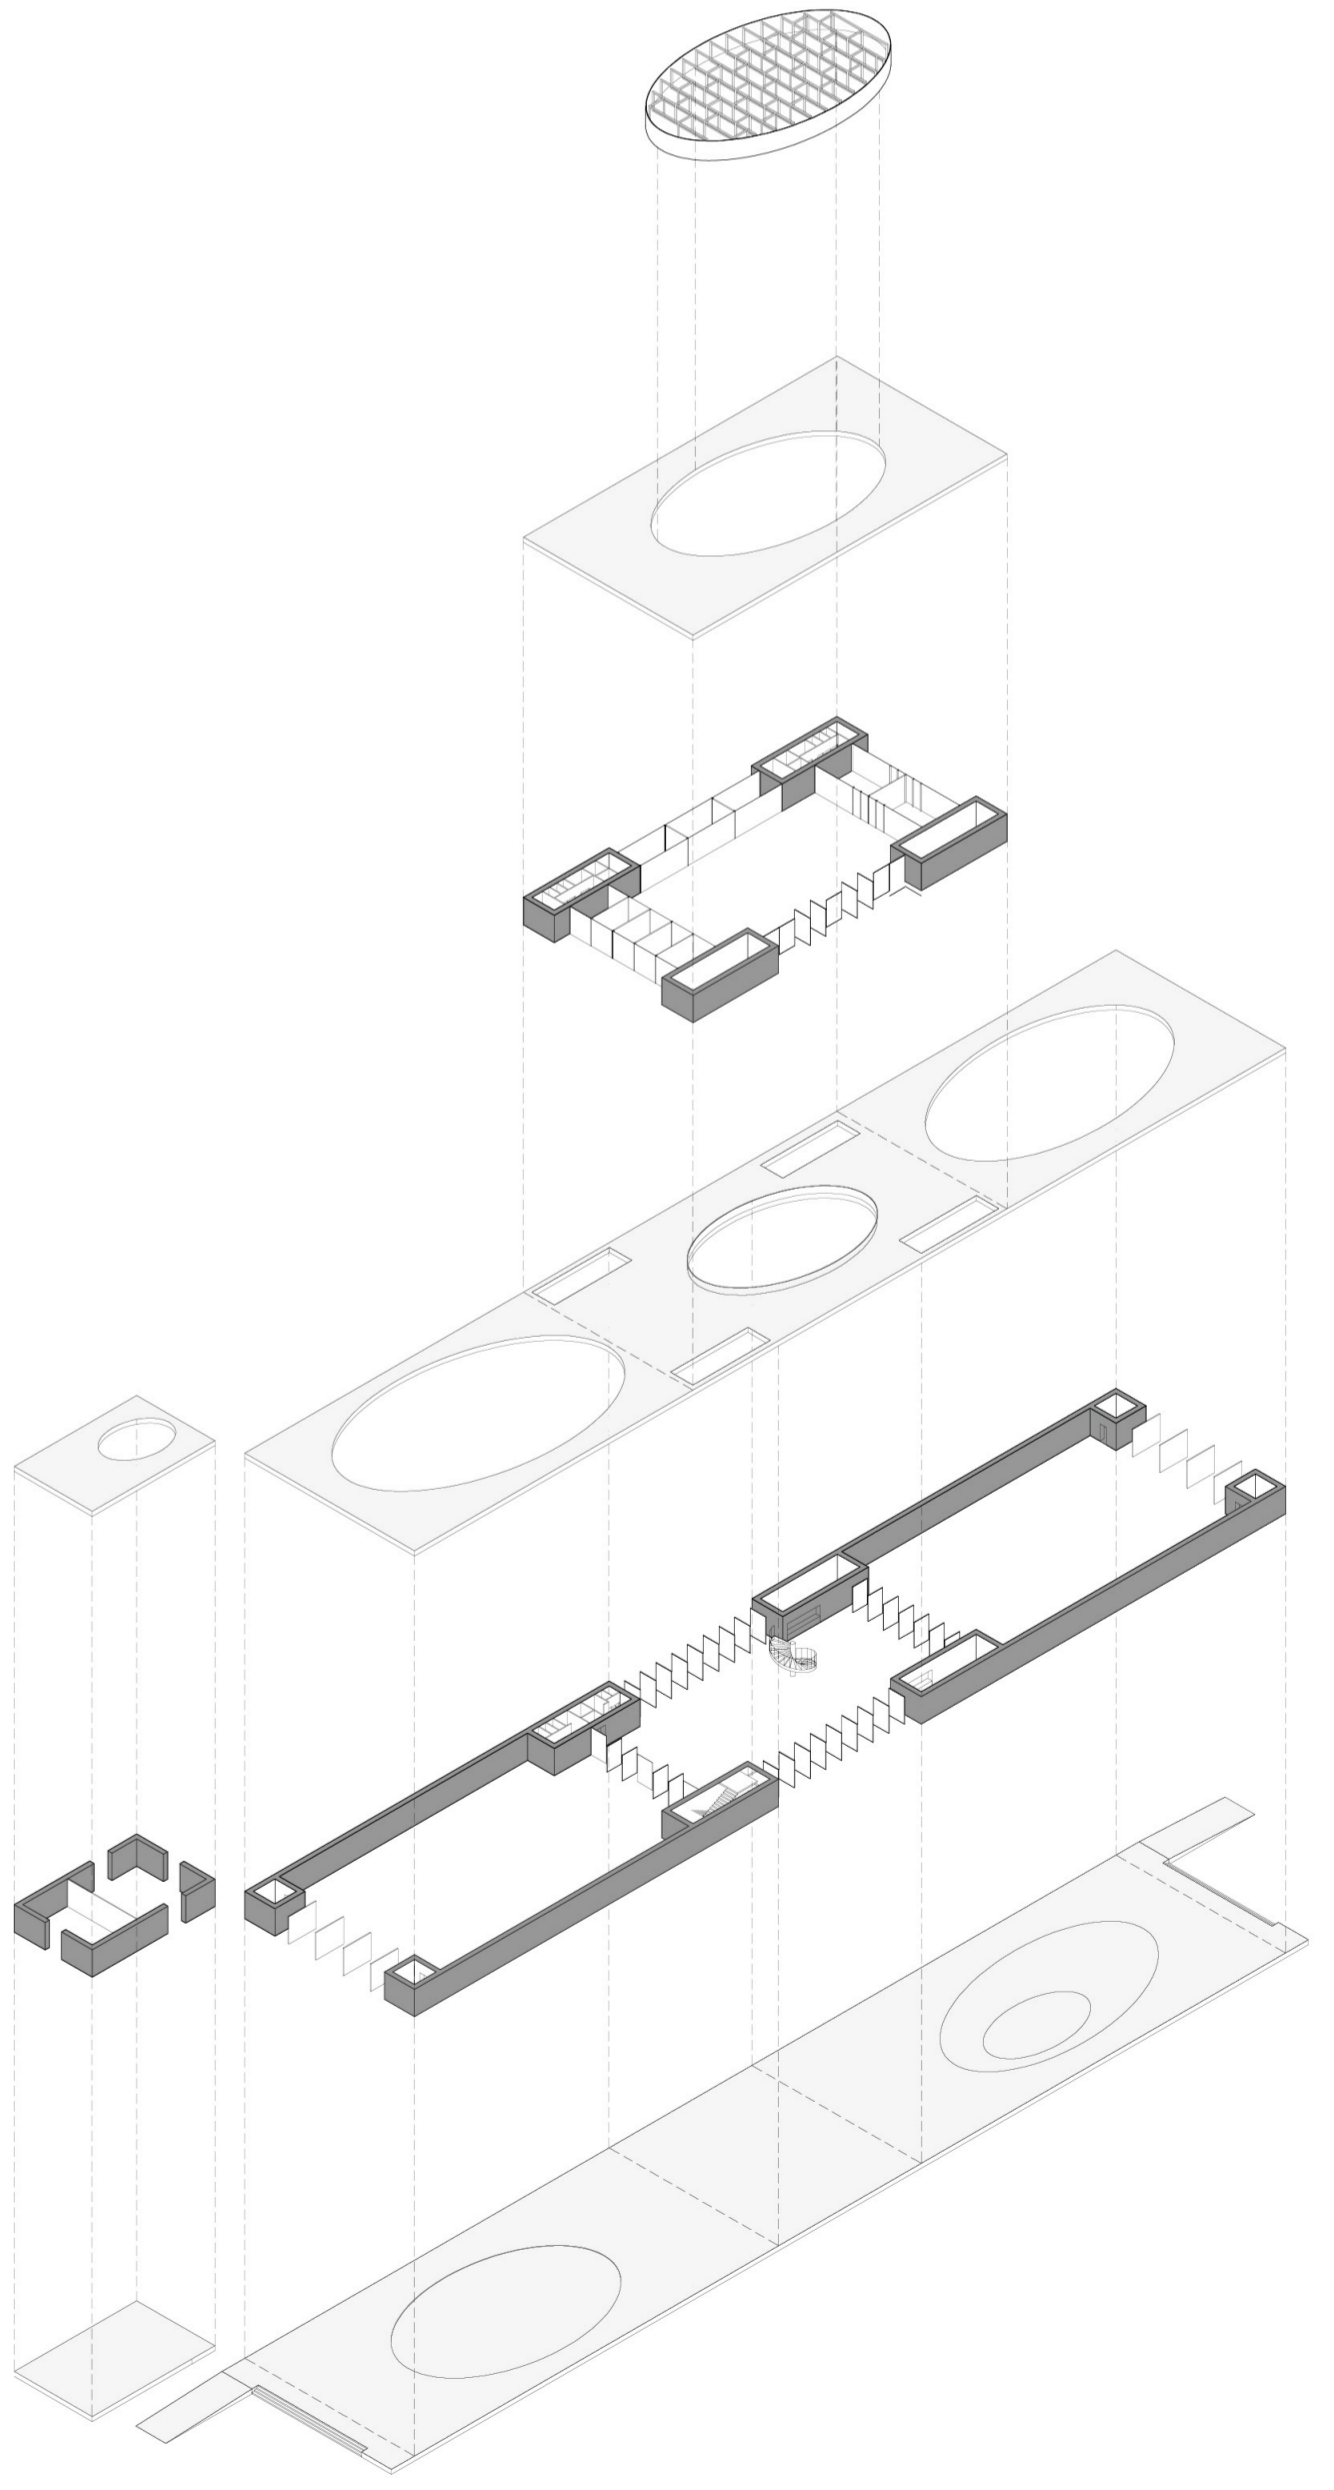

VISTA ESTERNA SERALE FRONTE AUTOSTRADA

SCHEMA PARTIZIONI P1

SCHEMA FUNZIONALE P1

SCHEMA FUNZIONALE P1

PIANTA LIVELLO P1 SCALA 1:200

PROFILO LONGITUDINALE SCALA 1:200

SPACCATO ASSONOMETRICO