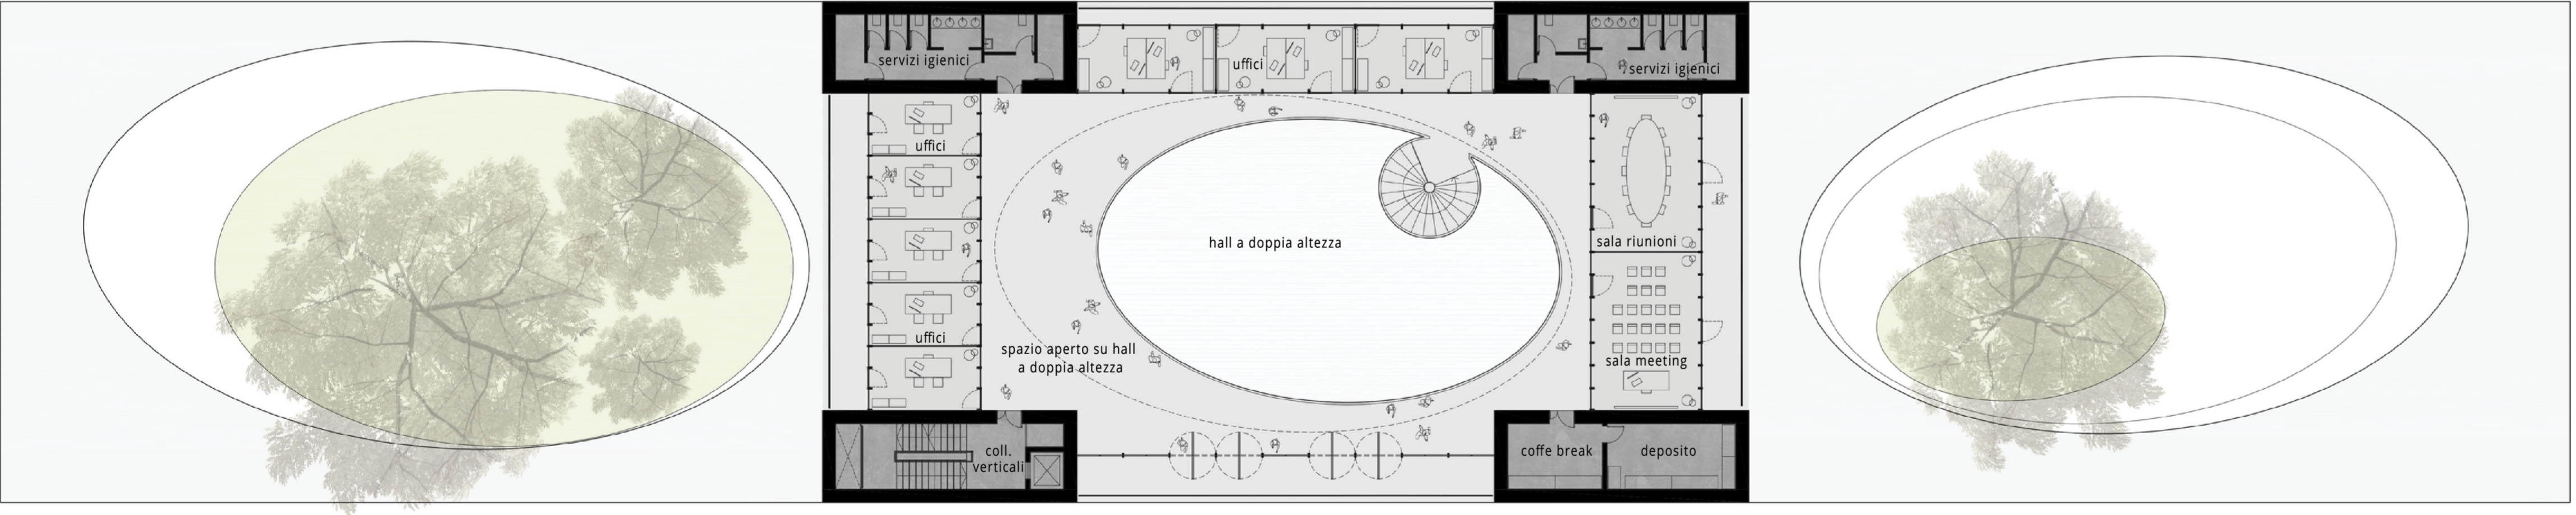

VISTA ESTERNA SERALE FRONTE AUTOSTRADA

SCHEMA PARTIZIONI P1

SCHEMA FUNZIONALE P1

SCHEMA FUNZIONALE P1

PIANTA LIVELLO P1 SCALA 1:200

PROFILO LONGITUDINALE SCALA 1:200

SPACCATO ASSONOMETRICO