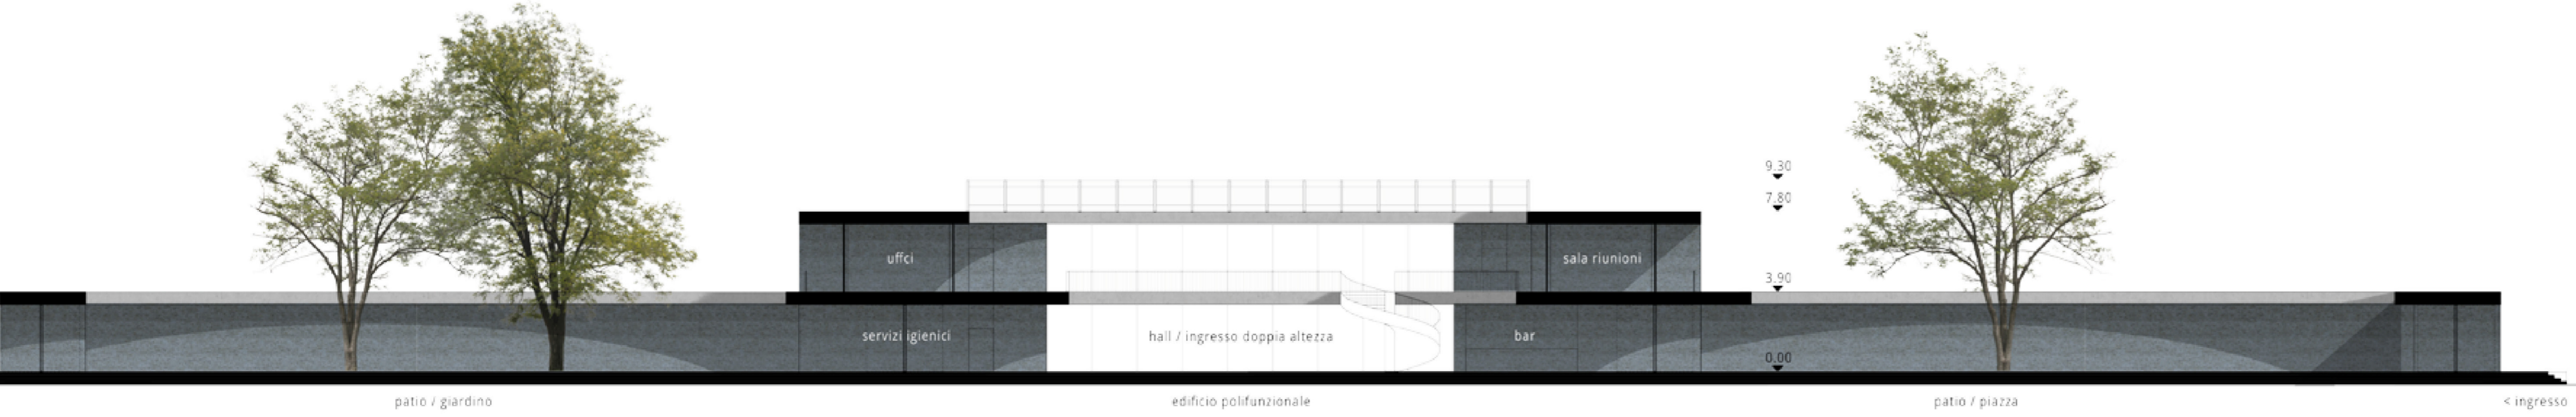

VISTA ESTERNA SERALE FRONTE AUTOSTRADA

SCHEMA PARTIZIONI P1

SCHEMA FUNZIONALE P1

SCHEMA FUNZIONALE P1

PIANTA LIVELLO P1 SCALA 1:200

PROFILO LONGITUDINALE SCALA 1:200

SPACCATO ASSONOMETRICO