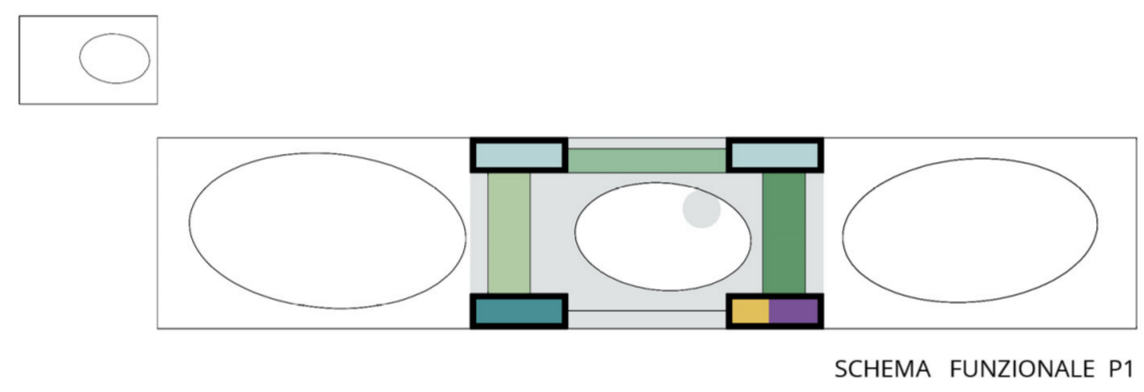

VISTA ESTERNA SERALE FRONTE AUTOSTRADA

SCHEMA PARTIZIONI P1

SCHEMA FUNZIONALE P1

SCHEMA FUNZIONALE P1

PIANTA LIVELLO P1 SCALA 1:200

PROFILO LONGITUDINALE SCALA 1:200

SPACCATO ASSONOMETRICO