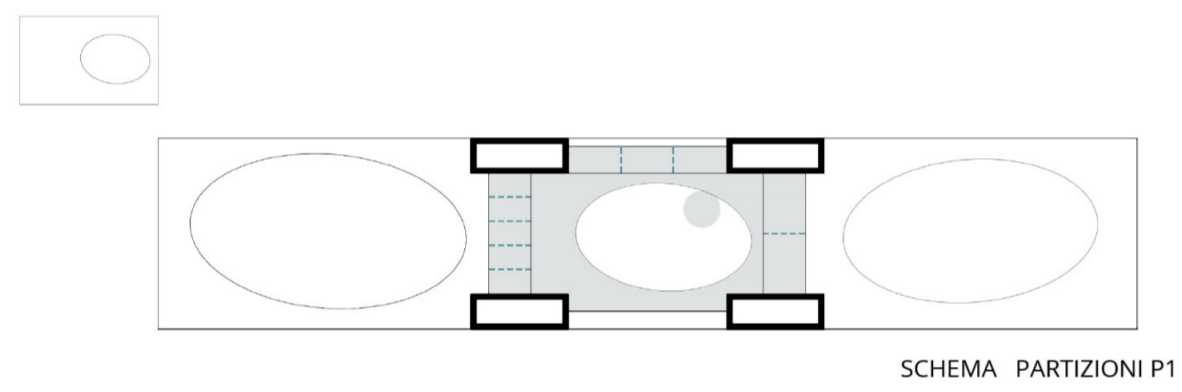

VISTA ESTERNA SERALE FRONTE AUTOSTRADA

SCHEMA PARTIZIONI P1

SCHEMA FUNZIONALE P1

SCHEMA FUNZIONALE P1

PIANTA LIVELLO P1 SCALA 1:200

PROFILO LONGITUDINALE SCALA 1:200

SPACCATO ASSONOMETRICO